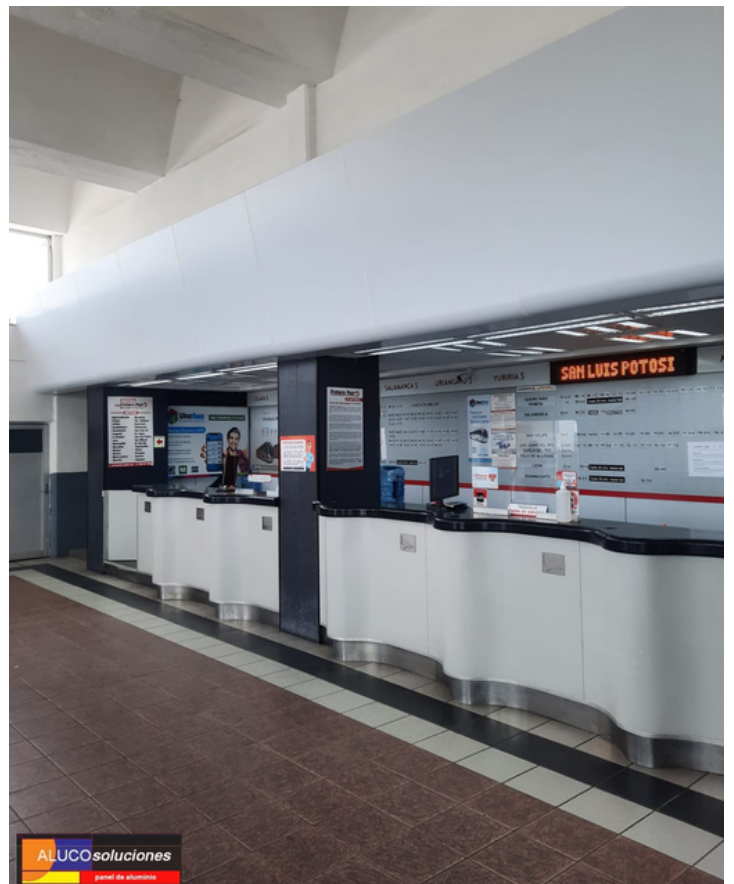

PRIMERA PLUS IRAPUATO

PROYECTO #3 PARA PRIMERA PLUS
 INSTALACIÓN PARA TAQUILLAS PRIMERA PLUS, UBICADA EN CENTRAL
 CAMIONERA DE IRAPUATO

PRIMERA PLUS SILAO

PROYECTO #4 PARA PRIMERA PLUS
INSTALACIÓN PARA TAQUILLAS PRIMERA PLUS, UBICADA EN CENTRAL
CAMIONERA DE SILAO, GTO

ALUCO SOLUCIONES®

ALUCOsoluciones
panel de aluminio

INSTALACIÓN DE FACHADA EN PLAZA COMERCIAL ARCA, UBICADA EN AGUASCALIENTES

TIENDA DEPORTIVA INVICTUS

INSTALACIÓN DE FACHADA TIENDA DEPORTIVA INVICTUS, UBICADA EN EL CENTRO COMERCIAL ALTACIA. LEÓN, GTO