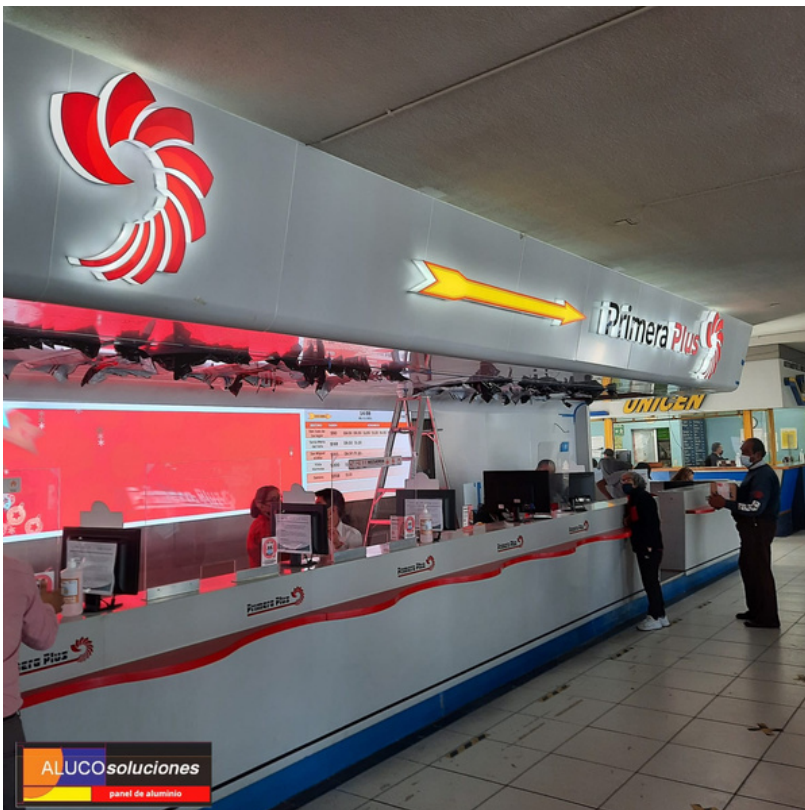

AUDITORIO AGUASCALIENTES

INSTALACIÓN DE FACHADA EN AUDITORIO ,
UBICADO EN AGUASCALIENTES

NAVES INDUSTRIALES

INSTALACIÓN DE FACHADA DE NAVES INDUSTRIALES,
UBICADO EN SILAO, GTO

NAVES INDUSTRIALES

INSTALACIÓN DE FACHADA EN NAVES INDUSTRIALES,
UBIADO EN LEÓN, GTO

PRIMERA PLUS LEÓN

PROYECTO 1 PARA PRIMERA PLUS
INSTALACIÓN PARA TAQUILLAS PRIMERA PLUS, UBICADA EN CENTRAL
CAMIONERA DE LEÓN, GTO.

PRIMERA PLUS AGUASCALIENTES

PROYECTO #2 PARA PRIMERA PLUS
 INSTALACIÓN PARA TAQUILLAS PRIMERA PLUS, UBICADA EN CENTRAL
 CAMIONERA DE AGUASCALIENTES