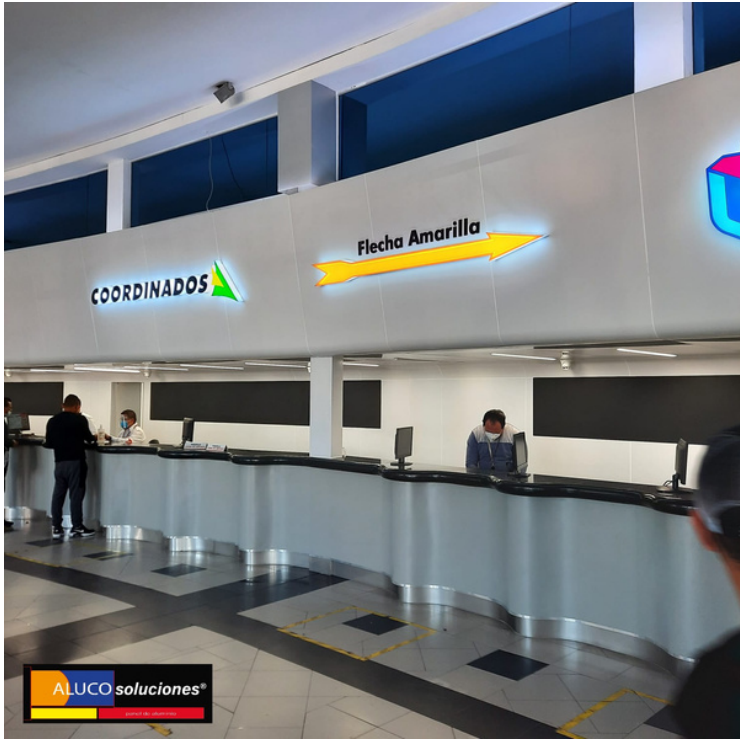

PRIMERA PLUS LEÓN

PROYECTO 1 PARA PRIMERA PLUS
INSTALACIÓN PARA TAQUILLAS PRIMERA PLUS, UBICADA EN CENTRAL
CAMIONERA DE LEÓN, GTO.