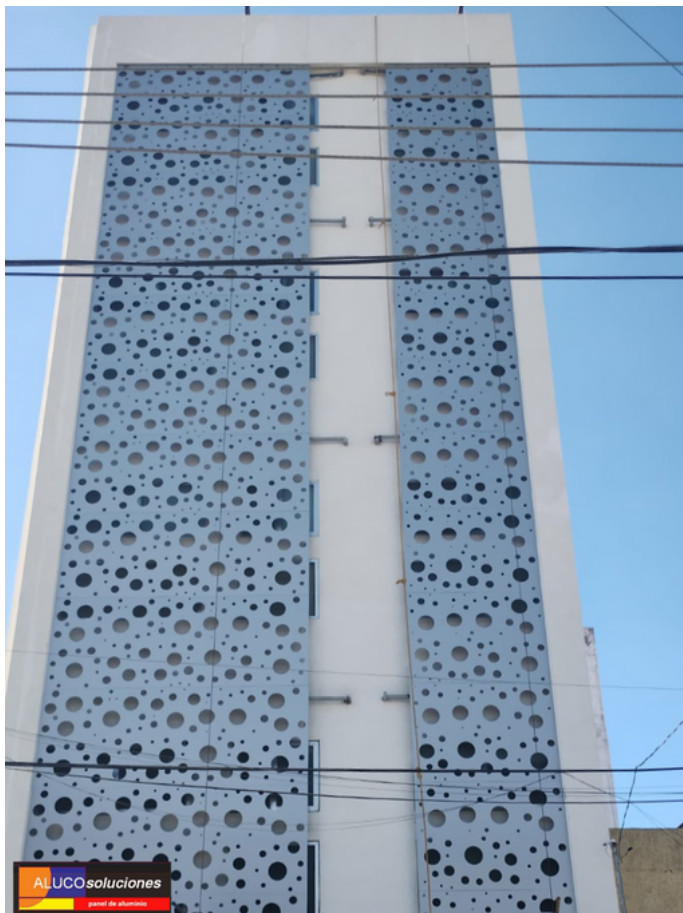

CFE

INSTALACIÓN PARA CFE

ALUCO SOLUCIONES®

FACHADA EDIFICIO PERFORADO

INSTALACIÓN PARA FACHADA DE EDIFICIO , UBICADO EN TEPIC

GAS 2000

INSTALACIÓN PARA GAS 2000, UBICADO EN LEÓN, GTO

CONTÁCTANOS