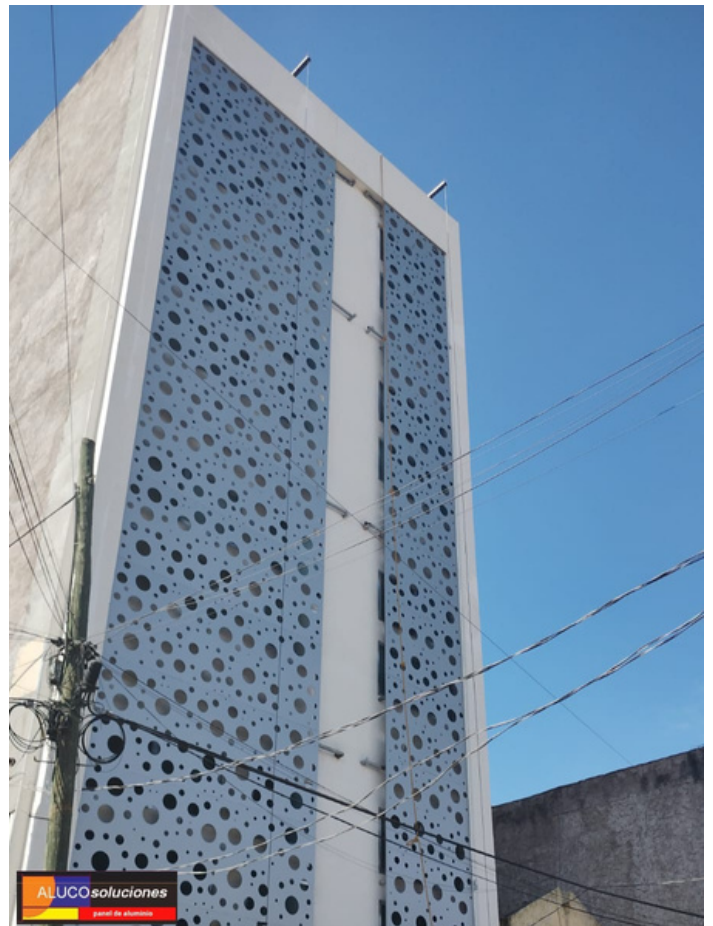

CFE

INSTALACIÓN PARA CFE

ALUCO SOLUCIONES®

FACHADA EDIFICIO PERFORADO

INSTALACIÓN PARA FACHADA DE EDIFICIO , UBICADO EN TEPIC

GAS 2000

INSTALACIÓN PARA GAS 2000, UBICADO EN LEÓN, GTO

CONTÁCTANOS