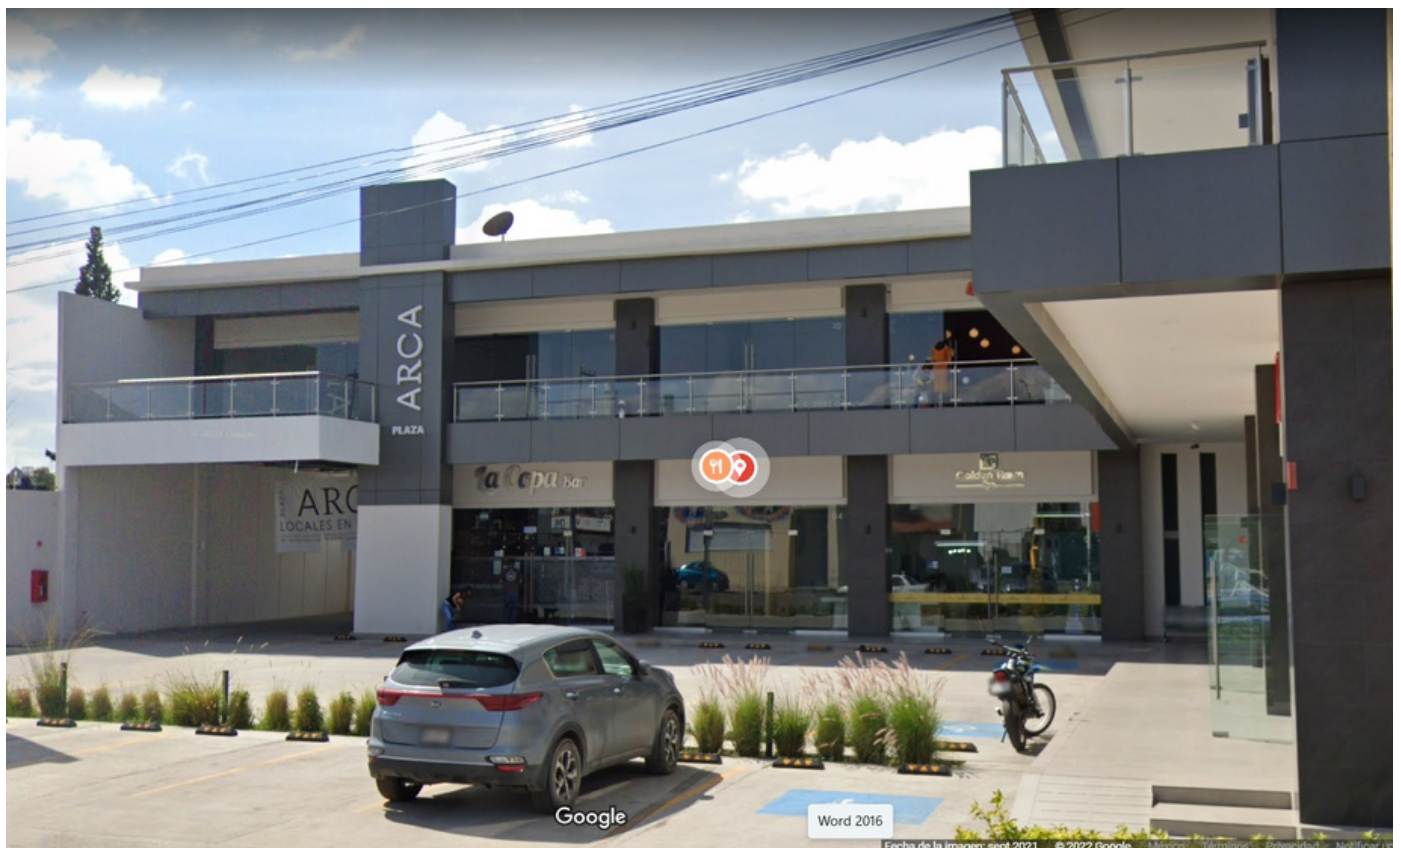

AUDITORIO AGUASCALIENTES

INSTALACIÓN DE FACHADA EN AUDITORIO ,
UBICADO EN AGUASCALIENTES

NAVES INDUSTRIALES

INSTALACIÓN DE FACHADA DE NAVES INDUSTRIALES,
UBICADO EN SILAO, GTO

NAVES INDUSTRIALES

INSTALACIÓN DE FACHADA EN NAVES INDUSTRIALES,
UBIADO EN LEÓN, GTO

PRIMERA PLUS LEÓN

PROYECTO 1 PARA PRIMERA PLUS
INSTALACIÓN PARA TAQUILLAS PRIMERA PLUS, UBICADA EN CENTRAL
CAMIONERA DE LEÓN, GTO.

PRIMERA PLUS AGUASCALIENTES

PROYECTO #2 PARA PRIMERA PLUS
 INSTALACIÓN PARA TAQUILLAS PRIMERA PLUS, UBICADA EN CENTRAL
 CAMIONERA DE AGUASCALIENTES

PRIMERA PLUS IRAPUATO

PROYECTO #3 PARA PRIMERA PLUS
 INSTALACIÓN PARA TAQUILLAS PRIMERA PLUS, UBICADA EN CENTRAL
 CAMIONERA DE IRAPUATO

PRIMERA PLUS SILAO

PROYECTO #4 PARA PRIMERA PLUS
INSTALACIÓN PARA TAQUILLAS PRIMERA PLUS, UBICADA EN CENTRAL
CAMIONERA DE SILAO, GTO

ALUCO SOLUCIONES®

ALUCOsoluciones
panel de aluminio

INSTALACIÓN DE FACHADA EN PLAZA COMERCIAL ARCA, UBICADA EN AGUASCALIENTES

TIENDA DEPORTIVA INVICTUS

INSTALACIÓN DE FACHADA TIENDA DEPORTIVA INVICTUS, UBICADA EN EL CENTRO COMERCIAL ALTACIA. LEÓN, GTO